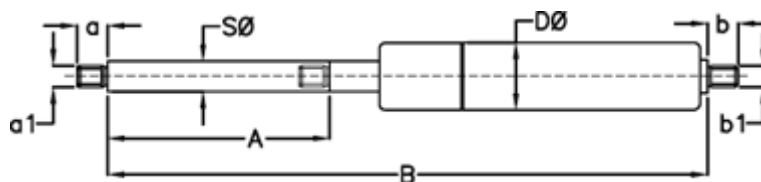

Varenummer: 049053RE0350
Beskrivelse: Stabilus Lift-O-Mat Gasfjeder 9053RE 0350N
03 08 120 0350 - Rustfast AISI 316

Mål

A = 120
a = 10
a1 = M6
b = 8
B = 289 +/-2
b1 = M6
D Ø = 18
Note = -

S Ø = 8